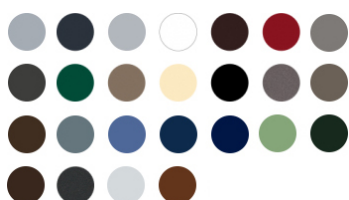

25 Couleurs standards et plus de 300 coloris

GARANTIES

Tous nos portails, clôtures et garde-corps aluminium sont garantis 25 ans sur la fabrication sans coefficient de vétusté. Le thermolaquage Qualicoat est garanti 25 ans sans coefficient de vétusté. Nos moteurs sont conformes à la norme : NF EN 13241-1.

ENTRETIEN

L'aluminium est un matériau qui ne requiert qu'un entretien minimum, d'une grande simplicité. Afin de préserver la beauté et les qualités d'origine de votre portail en aluminium, il est nécessaire d'effectuer un nettoyage régulier à l'eau claire avec une éponge non abrasive. Vous pouvez terminer l'opération en les essuyant avec un chiffon doux et absorbant.

Caractéristiques techniques

Matière : Découpe laser

Type : avec décor

Remplissage : lames au choix

Forme : Droit

Motorisable : Kostum vous propose plusieurs types de motorisation

Décor : au choix parmi plus de 60 décors

Contrôle d'accès et accessoires : En option

Finition poignée par défaut : Laquée à la couleur du portail

Finition Embouts : Aluminium laqués à la couleur du portail

Poteaux de fixation : en aluminium, à commander en option pour une finition parfaite et une facilité de pose

Montant : 93x60 mm

Expert Conseil

FABRICATION FRANÇAISE

www.kostum.fr