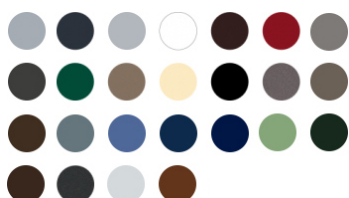

25 Couleurs standards et plus de 300 coloris

GARANTIES

Tous nos portails, clôtures et garde-corps aluminium sont garantis 25 ans sur la fabrication sans coefficient de vétusté. Le thermolaquage Qualicoat est garanti 25 ans sans coefficient de vétusté. Nos moteurs sont conformes à la norme : NF EN 13241-1.

ENTRETIEN

L'aluminium est un matériau qui ne requiert qu'un entretien minimum, d'une grande simplicité. Afin de préserver la beauté et les qualités d'origine de votre portail en aluminium, il est nécessaire d'effectuer un nettoyage régulier à l'eau claire avec une éponge non abrasive. Vous pouvez terminer l'opération en les essuyant avec un chiffon doux et absorbant.

Caractéristiques techniques

Matière : Aluminium contemporain

Type : Plein

Remplissage : 150x25 mm pleines

Forme : Droit

Largeur / Hauteur maximum coulissant :
mm x mm

Largeur / Hauteur maximum battant :
2500mm x 2250mm

Selon les contraintes techniques de fabrication, les largeurs et hauteurs maximum peuvent être revues.

Profil d'occultation : Oui

Finition poignée par défaut : Laquée à la couleur du portail

Finition Embouts : Aluminium laqués à la couleur du portail

Poteaux de fixation : en aluminium, à commander en option pour une finition parfaite et une facilité de pose

Montant : 93x60 mm

Type d'assemblage : Mécanique à tenon et mortaise

Expert Conseil

FABRICATION FRANÇAISE

www.kostum.fr